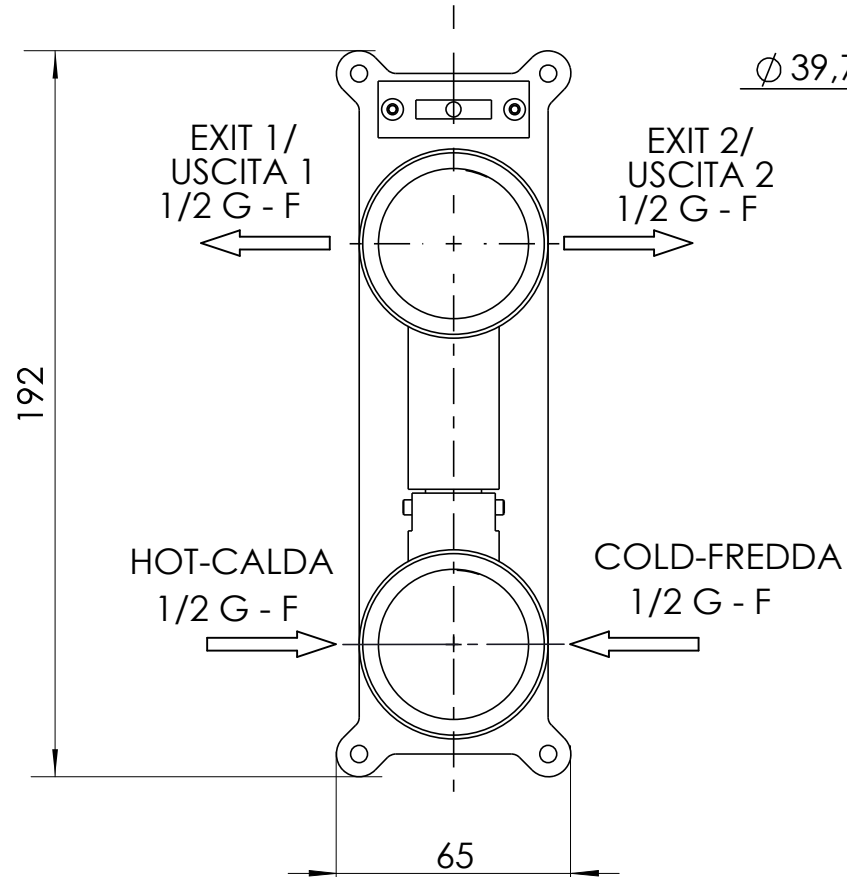

CARTUCCIA MISCELATRICE IDROPROGRESSIVA
APERTURA IN SENSO ORARIO

HYDROPROGRESSIVE MIXING CARTRIDGE
OPENING CLOCKWISE

CARTOUCHE DE MÉLANGE HYDROPROGRESSIVE
OUVERTURE DANS LE SENS HORAIRE

HYDROPROGRESSIVE MISCHPATRONE
ÖFFNEN IM UHRZEIGERSINN

CARTUCHO DE MEZCLADO HIDROPROGRESIVO
APERTURA EN EL SENTIDO HORARIO

Via M.G.Deledda, 14 - 13864
Crevacuore - BI - Italy
www.perphorma.it

Descrizione: CORPO MISCELATORE DOCCIA INCASSO CON
DEVIAZIONE A 2 VIE

Codice: ICS133

Progetto serie: ELEVEN